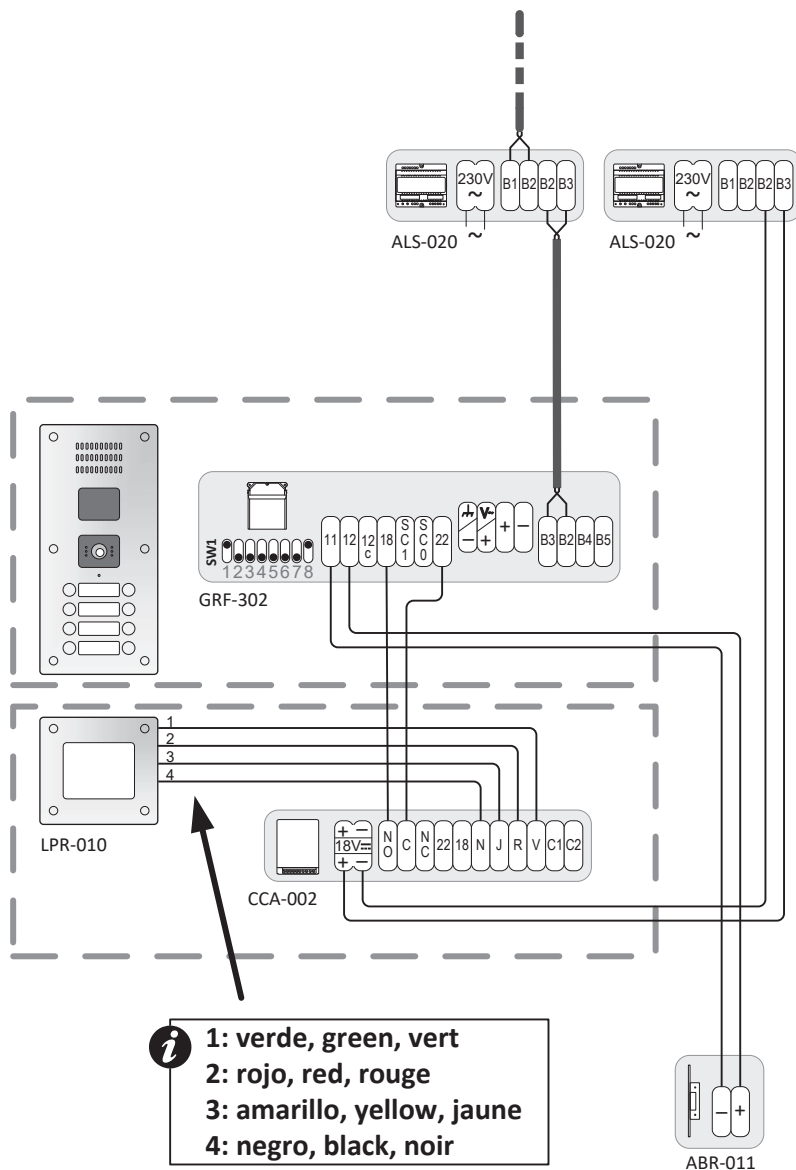

CONTROL DE ACCESOS
ACCESS CONTROL
CONTRÔLE D'ACCÈS

LPR-010

DIMENSIONES - DIMENSIONS - DIMENSIONS

INSTRUCCIONES DE MONTAJE - MOUNTING INSTRUCTIONS - INSTRUCTIONS DE MONTAGE

Especificaciones sujetas a modificación sin previo aviso
Specifications subject to modifications without prior notice
Les spécifications sont soumises à de possible modifications sans avis préalable